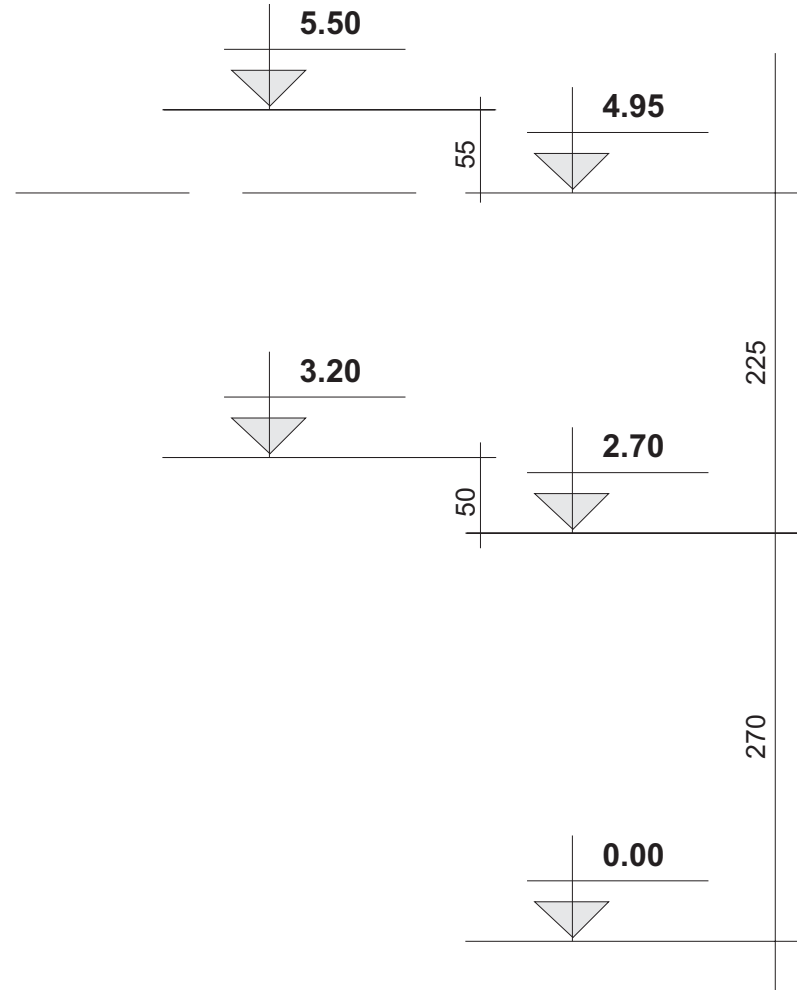

Брвнара
НЕДА СГ-14

ПОТКРОВЛЪЕ
(5,00 x 3,50) x 0,75 = 13,12 м²

Брвнара
НЕДА СГ-14

ФАСАДА - предња стр.

Брвнара
НЕДА СГ-14

ФАСАДА - десна стр.

Брвнара
НЕДА СГ-14

ФАСАДА - задња стр.

Брвнара
НЕДА СГ-14

ФАСАДА - лева стр.