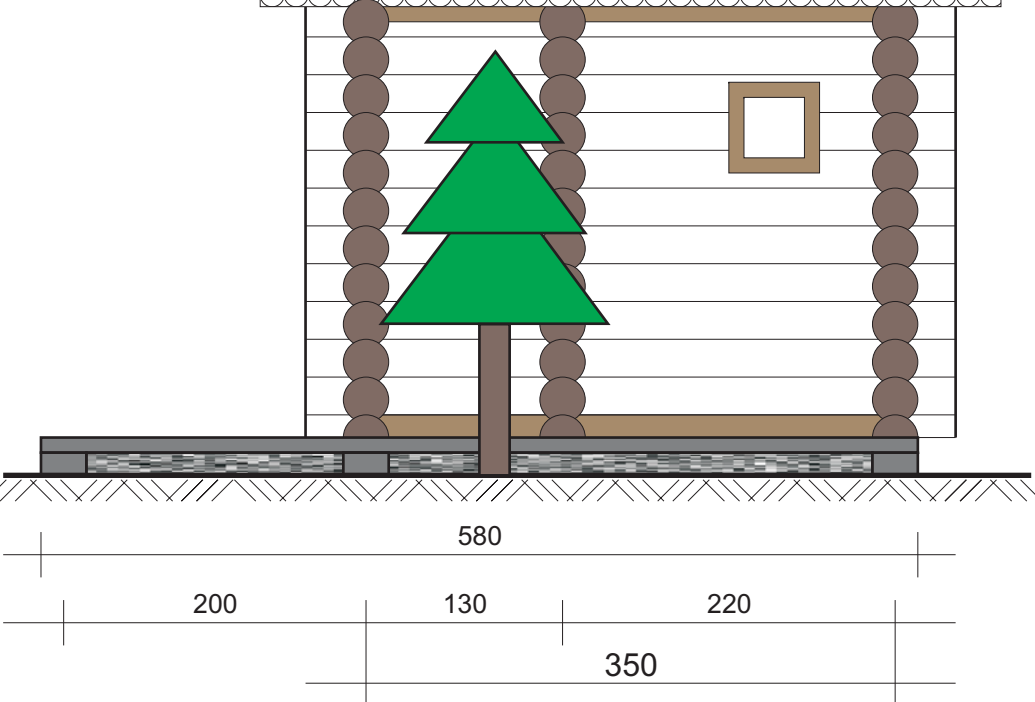

Брвнара
НЕДА СГ-14

ПОТКРОВЛЪЕ
(5,00 x 3,50) x 0,75 = 13,12 м²

Брвнара
НЕДА СГ-14

ФАСАДА - предња стр.

Брвнара
НЕДА СГ-14

ФАСАДА - десна стр.

Брвнара
НЕДА СГ-14

ФАСАДА - задња стр.

Брвнара
НЕДА СГ-14

ФАСАДА - лева стр.