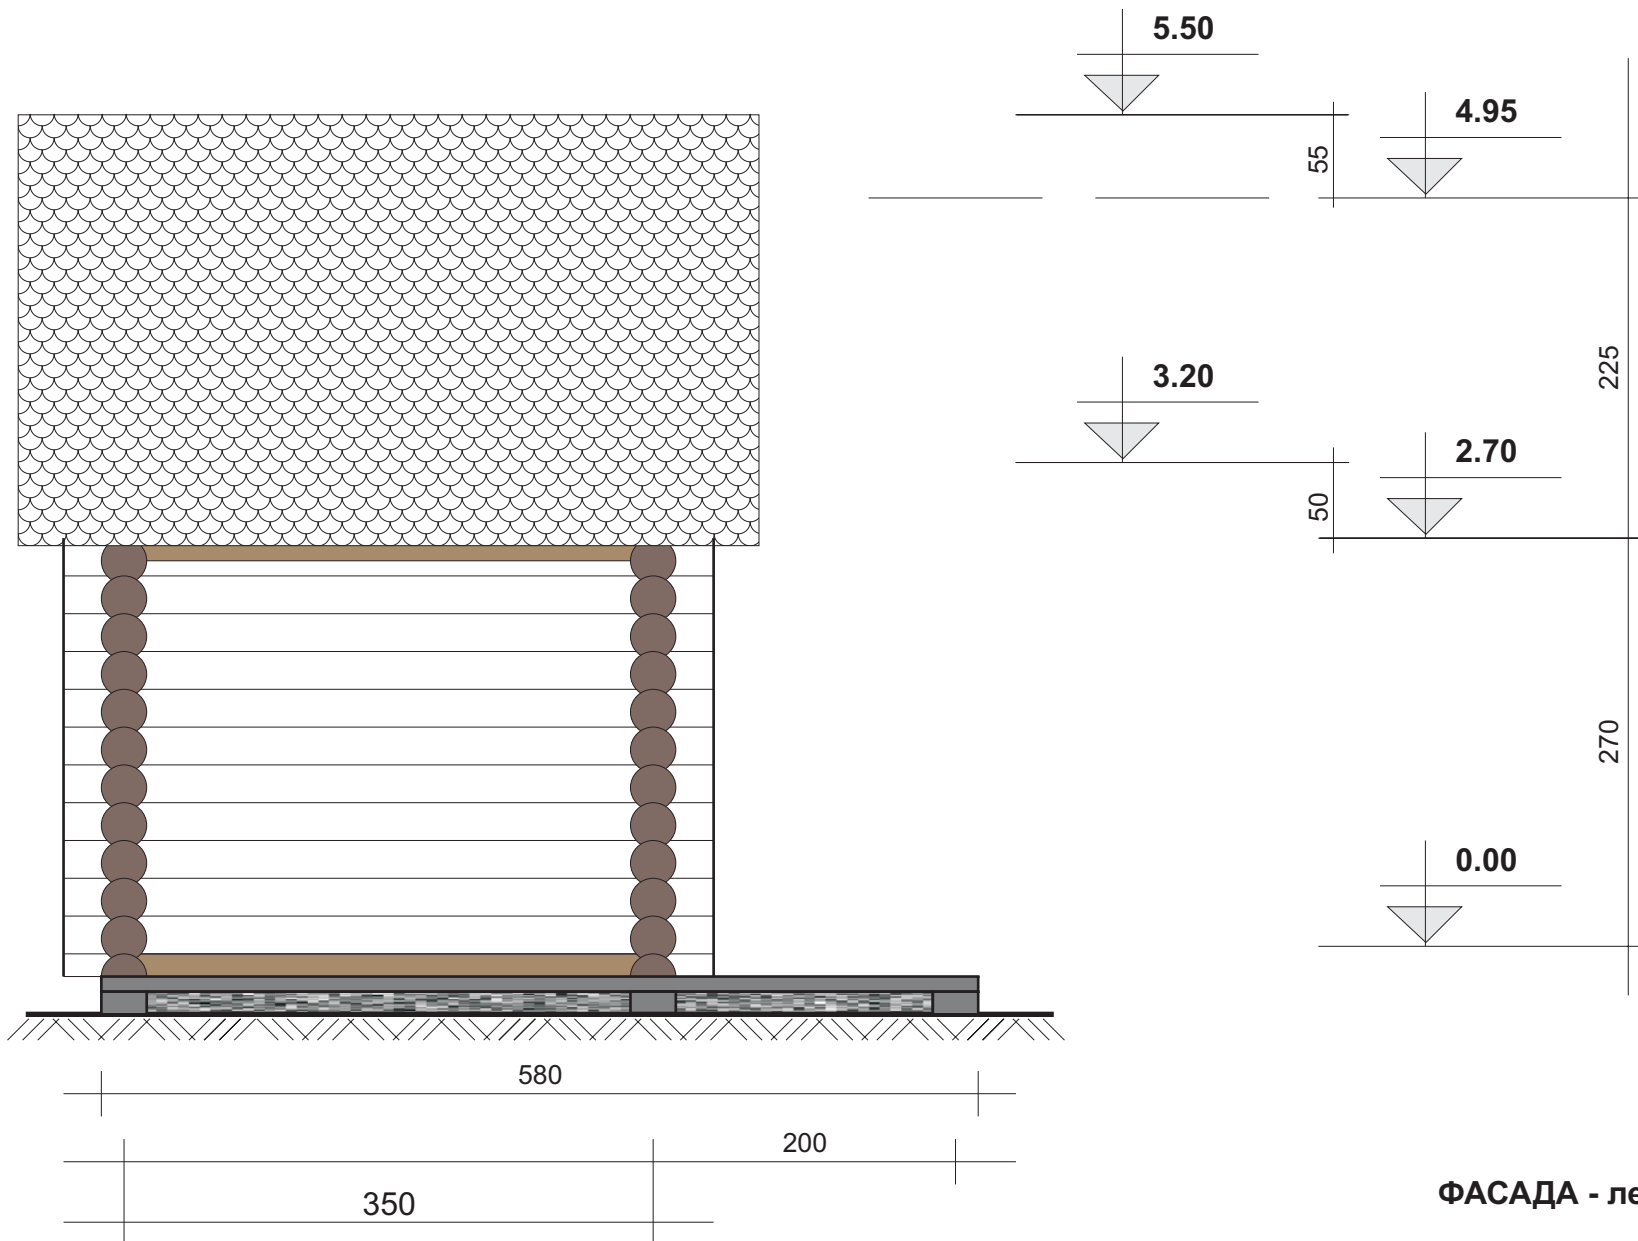

Брвнара
НЕДА СГ-14

ПОТКРОВЛЪЕ
(5,00 x 3,50) x 0,75 = 13,12 м²

Брвнара
НЕДА СГ-14

ФАСАДА - предња стр.

Брвнара
НЕДА СГ-14

ФАСАДА - десна стр.

Брвнара
НЕДА СГ-14

ФАСАДА - задња стр.

Брвнара
НЕДА СГ-14

ФАСАДА - лева стр.