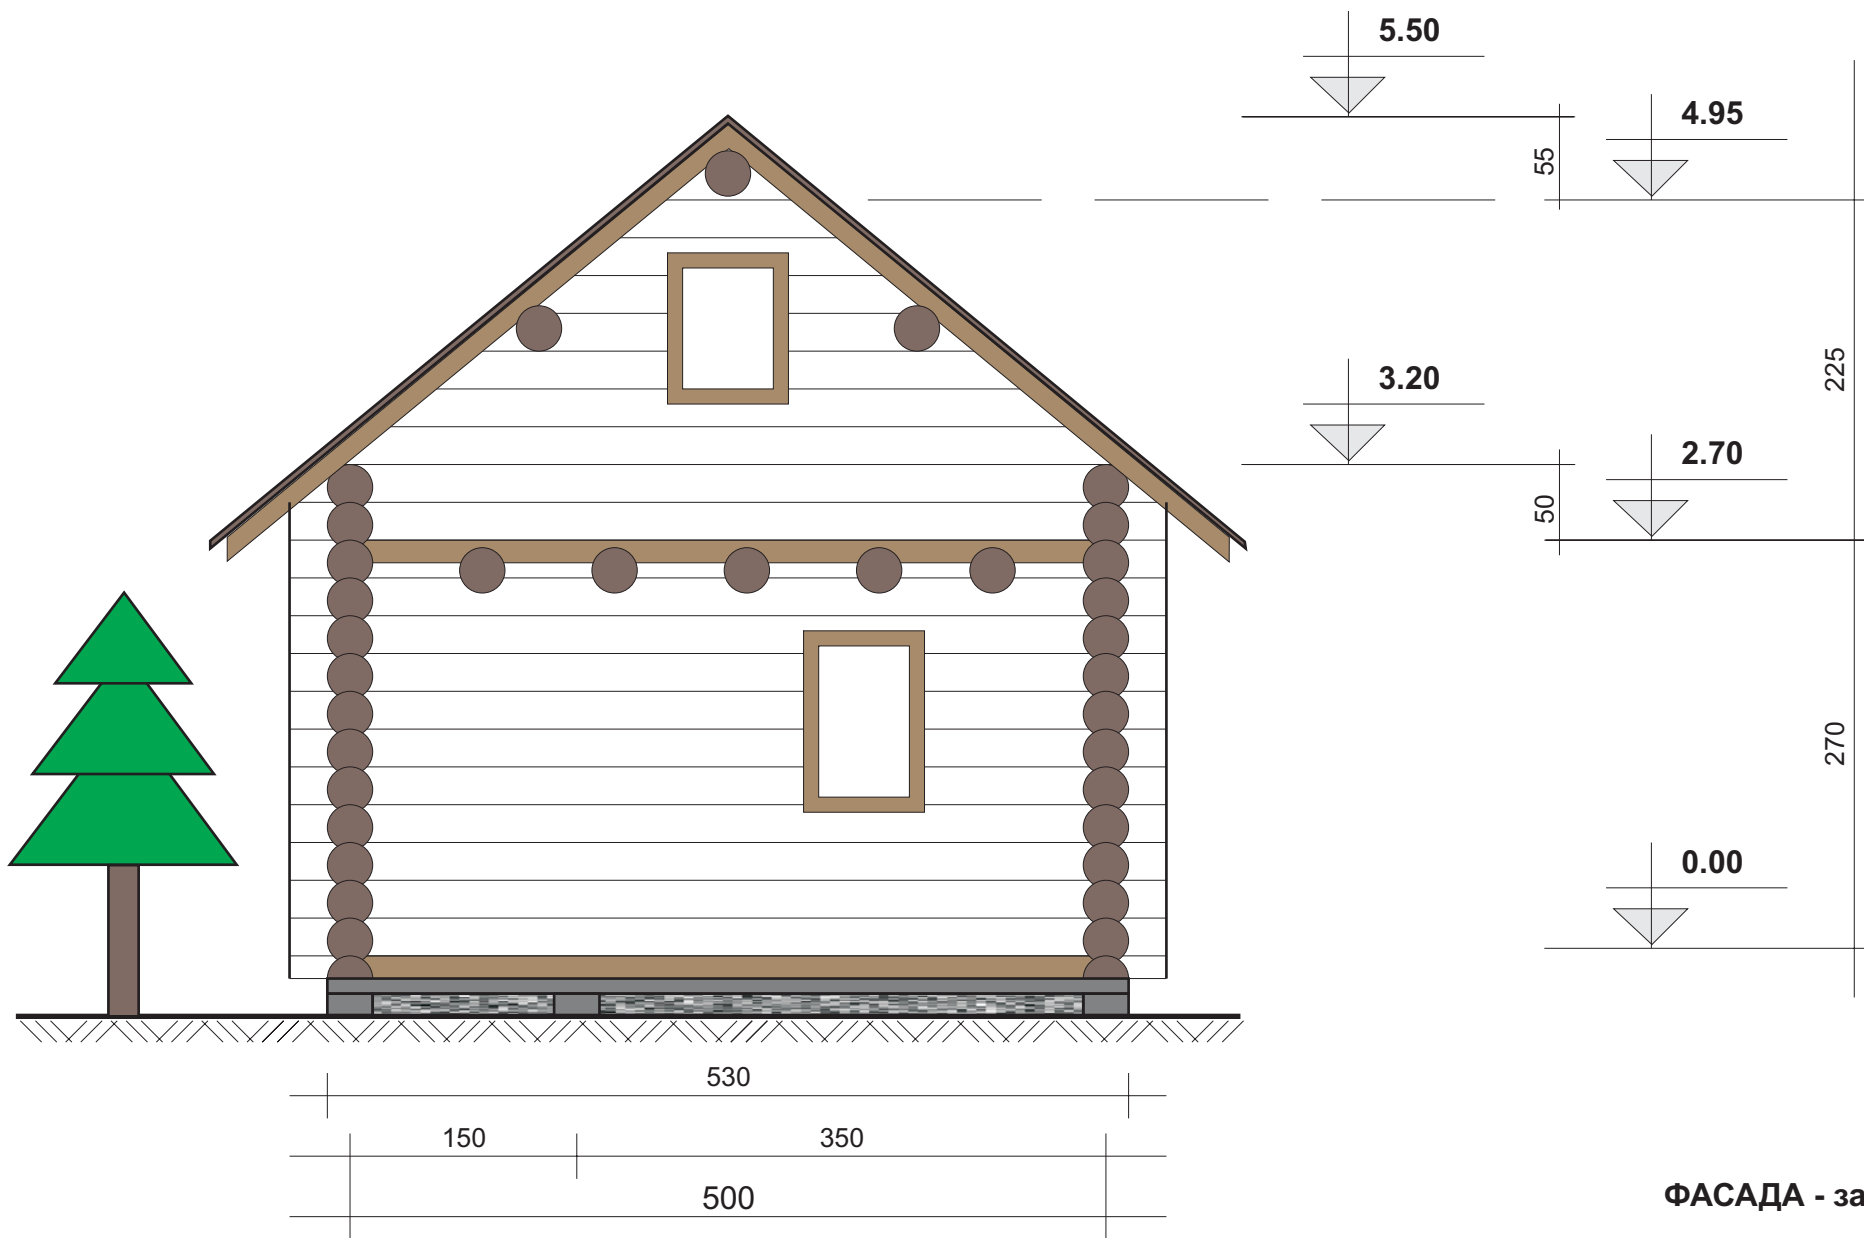

Брвнара
НЕДА СГ-14

ПОТКРОВЛЪЕ
(5,00 x 3,50) x 0,75 = 13,12 м²

Брвнара
НЕДА СГ-14

ФАСАДА - предња стр.

Брвнара
НЕДА СГ-14

ФАСАДА - десна стр.

Брвнара
НЕДА СГ-14

ФАСАДА - задња стр.

Брвнара
НЕДА СГ-14

ФАСАДА - лева стр.