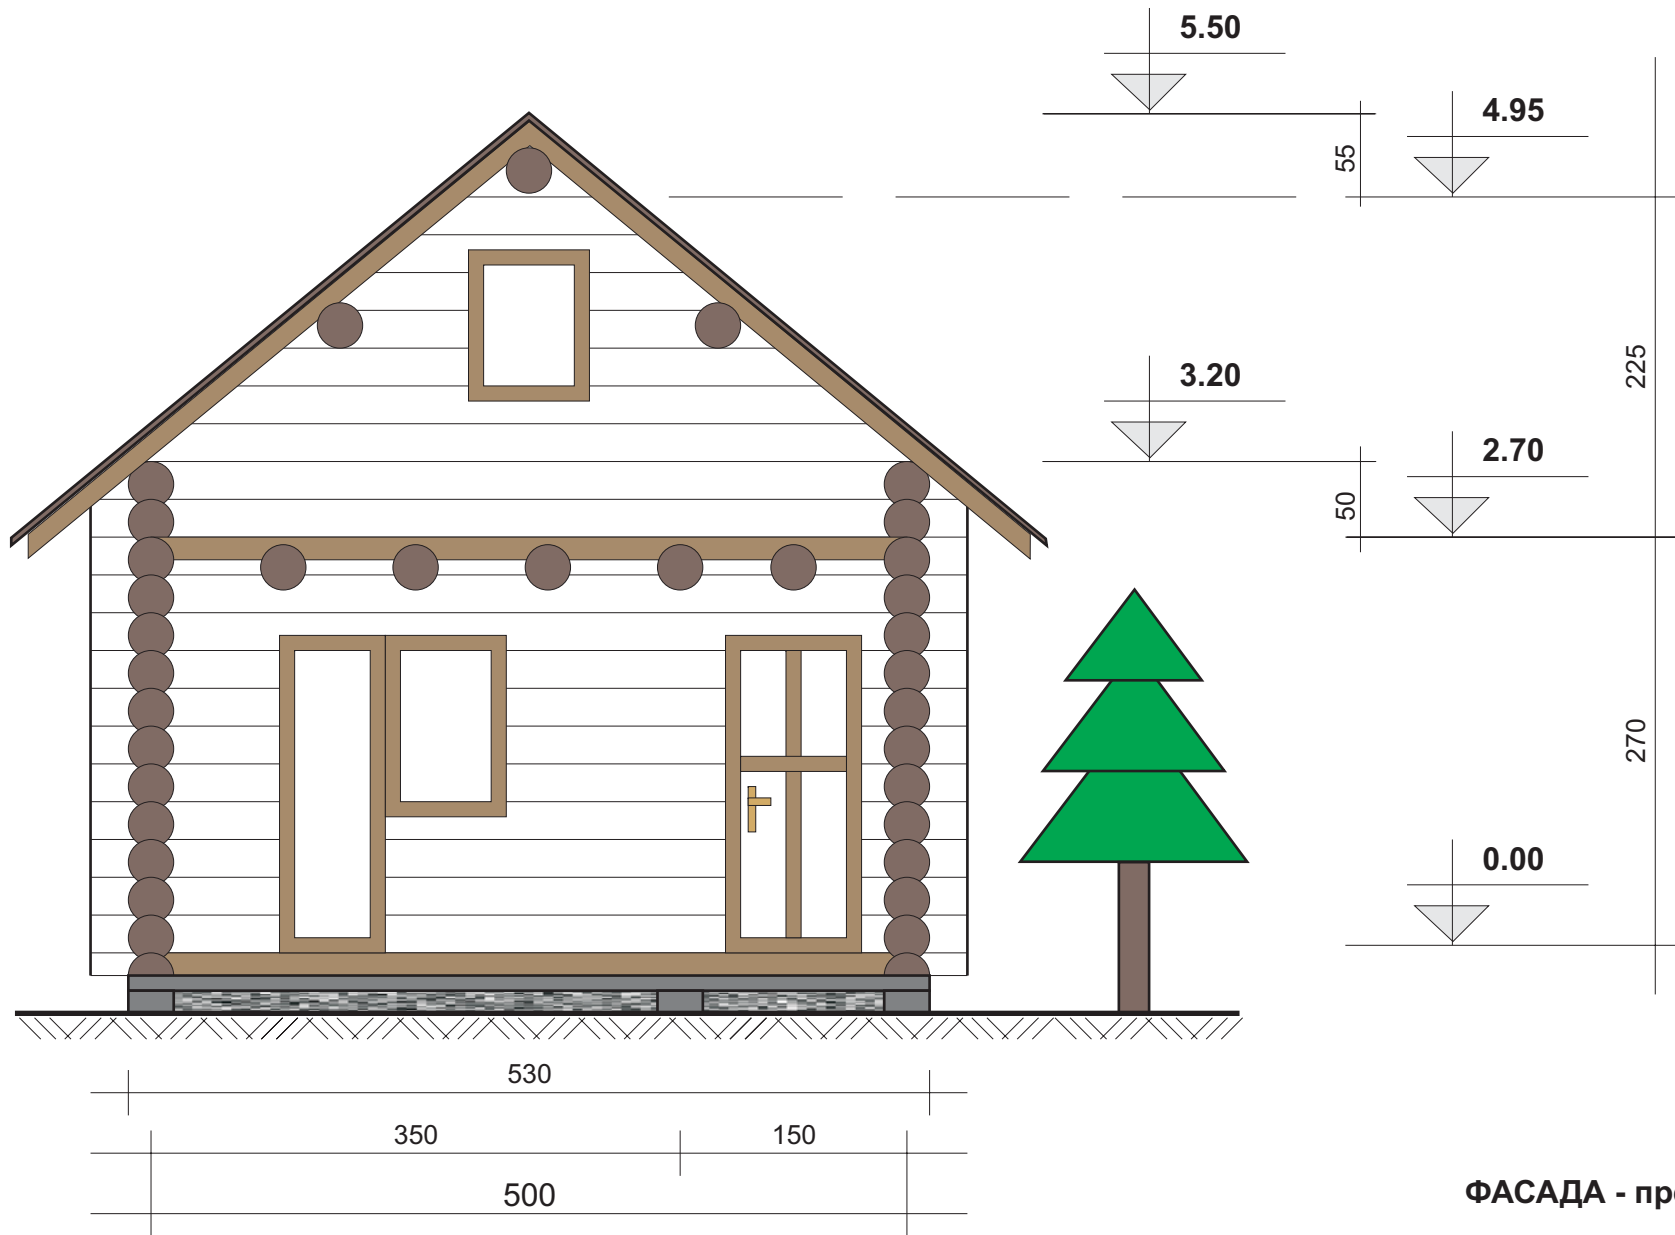

Брвнара
НЕДА СГ-14

ПОТКРОВЛЪЕ
(5,00 x 3,50) x 0,75 = 13,12 м²

Брвнара
НЕДА СГ-14

ФАСАДА - предња стр.

Брвнара
НЕДА СГ-14

ФАСАДА - десна стр.

Брвнара
НЕДА СГ-14

ФАСАДА - задња стр.

Брвнара
НЕДА СГ-14

ФАСАДА - лева стр.