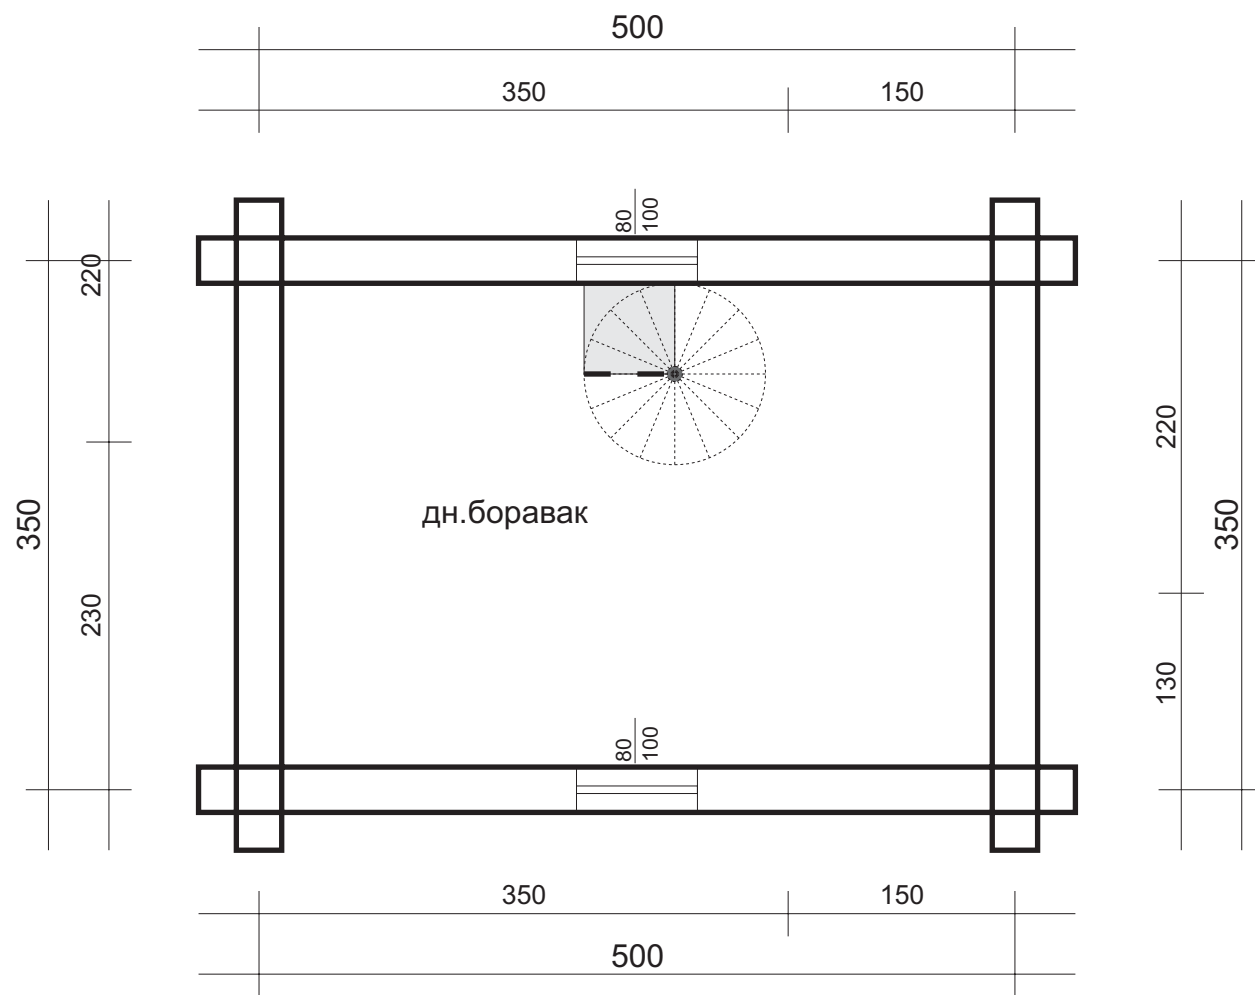

Брвнара
НЕДА СГ-14

ПОТКРОВЛЪЕ
(5,00 x 3,50) x 0,75 = 13,12 м²

Брвнара
НЕДА СГ-14

ФАСАДА - предња стр.

Брвнара
НЕДА СГ-14

ФАСАДА - десна стр.

Брвнара
НЕДА СГ-14

ФАСАДА - задња стр.

Брвнара
НЕДА СГ-14

ФАСАДА - лева стр.