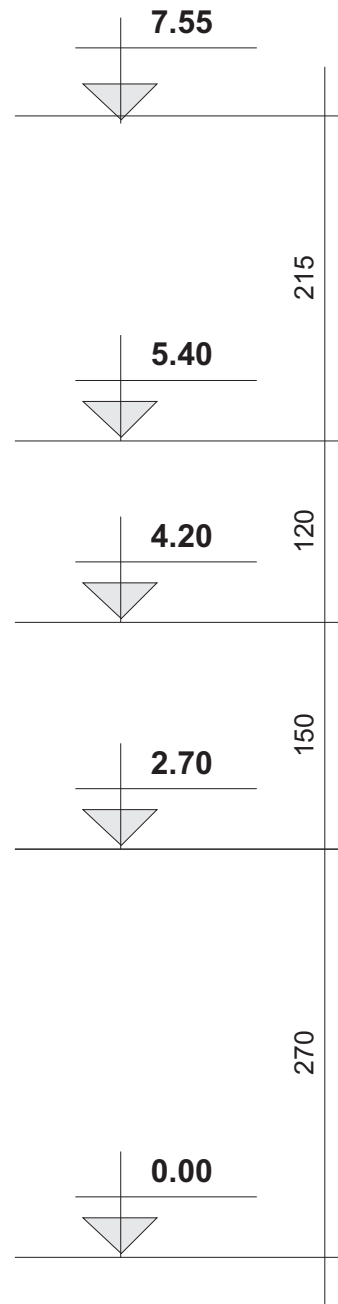

Брвнара
НЕДА СГ-34

ПРИЗЕМЉЕ
(8,25 x 7,65) = 63,11 м2

Брвнара
НЕДА СГ-34

ПОТКРОВЪЕ
(8,25 x 7,65) = 63,11 м2

Брвнара
НЕДА СГ-34

ФАСАДА - предња стр.

Брвнара
НЕДА СГ-34

215

120

150

270

ФАСАДА - десна стр.

Брвнара
НЕДА СГ-34

ФАСАДА - задња стр.

Брвнара
НЕДА СГ-34

ФАСАДА - лева стр.