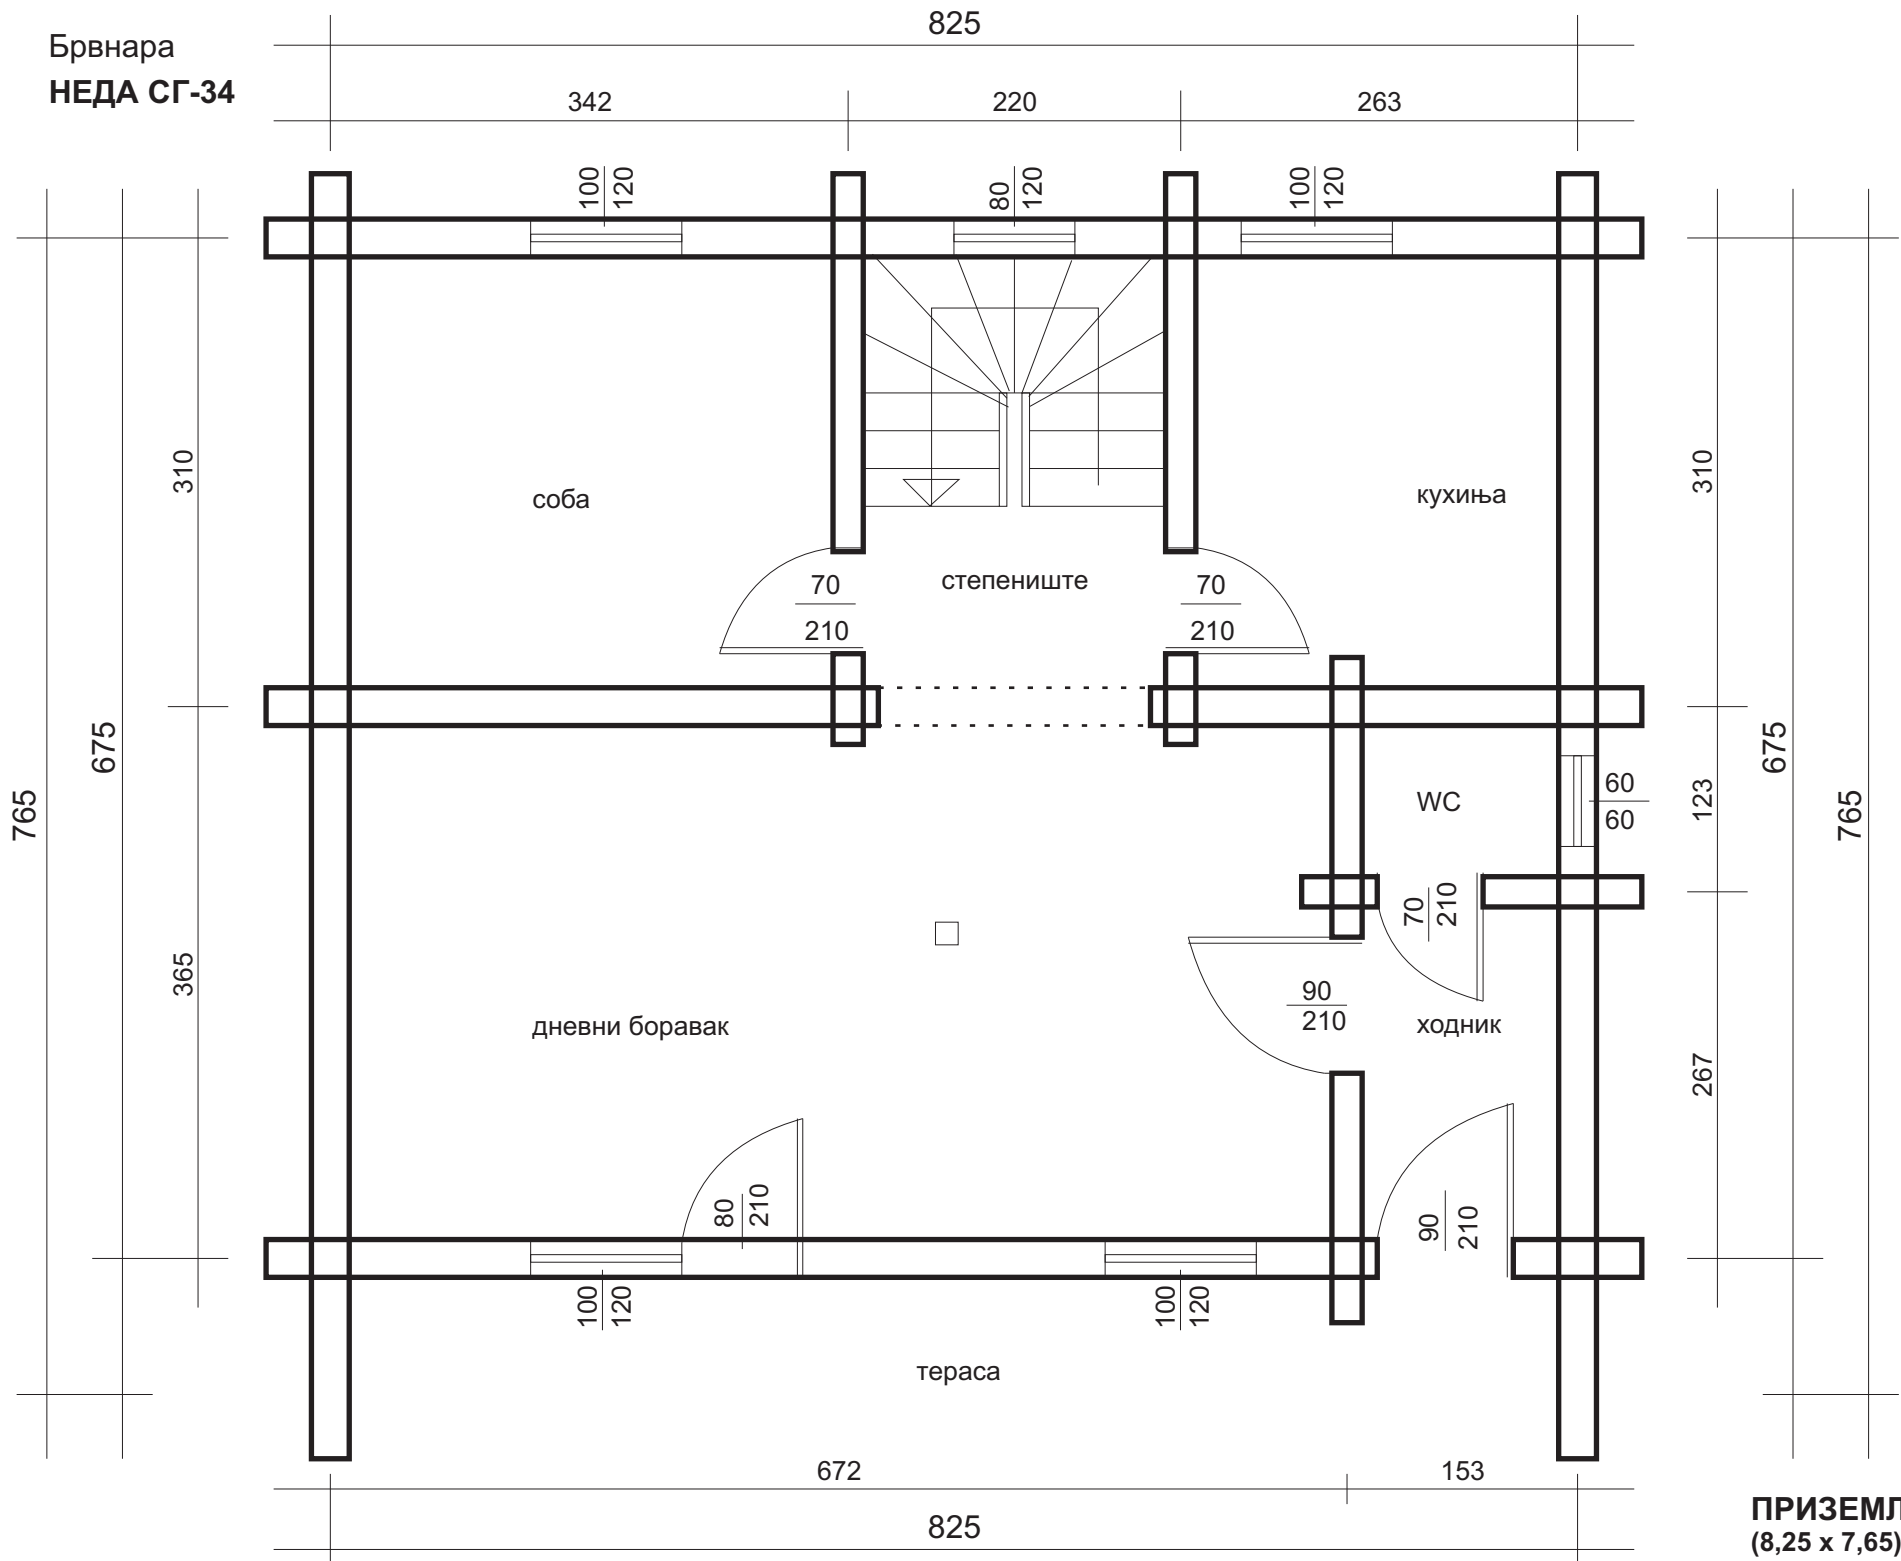

Брвнара
НЕДА СГ-34

ПРИЗЕМЉЕ
(8,25 x 7,65) = 63,11 м2

Брвнара
НЕДА СГ-34

ПОТКРОВЪЕ
(8,25 x 7,65) = 63,11 м2

Брвнара
НЕДА СГ-34

ФАСАДА - предња стр.

Брвнара
НЕДА СГ-34

215

120

150

270

ФАСАДА - десна стр.

Брвнара
НЕДА СГ-34

ФАСАДА - задња стр.

Брвнара
НЕДА СГ-34

ФАСАДА - лева стр.