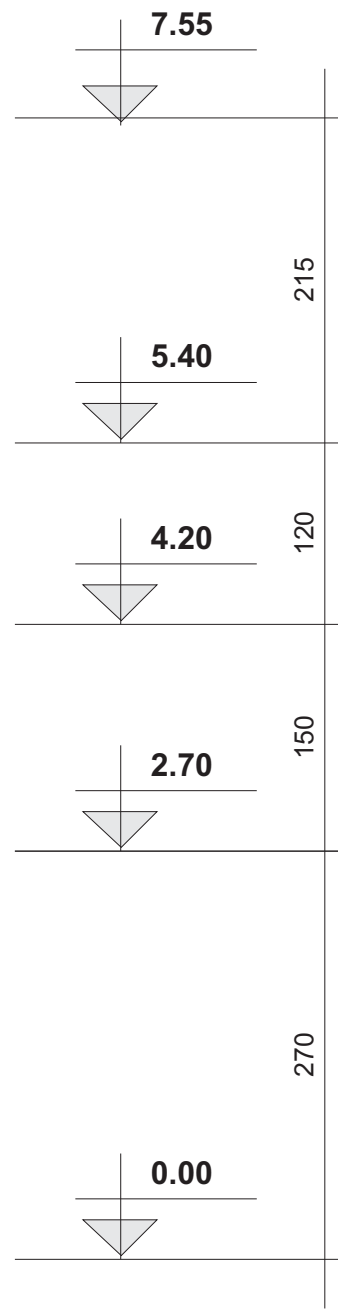

Брвнара
НЕДА СГ-34

ПРИЗЕМЉЕ
(8,25 x 7,65) = 63,11 м2

Брвнара
НЕДА СГ-34

ПОТКРОВЪЕ
(8,25 x 7,65) = 63,11 м2

Брвнара
НЕДА СГ-34

ФАСАДА - предња стр.

Брвнара
НЕДА СГ-34

215

120

150

270

ФАСАДА - десна стр.

Брвнара
НЕДА СГ-34

ФАСАДА - задња стр.

Брвнара
НЕДА СГ-34

ФАСАДА - лева стр.