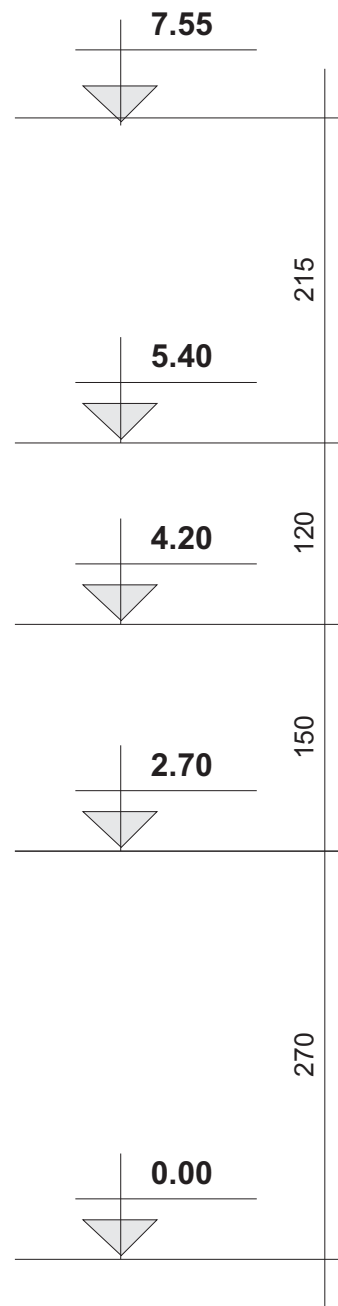

Брвнара
НЕДА СГ-34

ПРИЗЕМЉЕ
(8,25 x 7,65) = 63,11 м2

Брвнара
НЕДА СГ-34

ПОТКРОВЪЕ
(8,25 x 7,65) = 63,11 м2

Брвнара
НЕДА СГ-34

ФАСАДА - предња стр.

Брвнара
НЕДА СГ-34

215

120

150

270

ФАСАДА - десна стр.

Брвнара
НЕДА СГ-34

ФАСАДА - задња стр.

Брвнара
НЕДА СГ-34

ФАСАДА - лева стр.