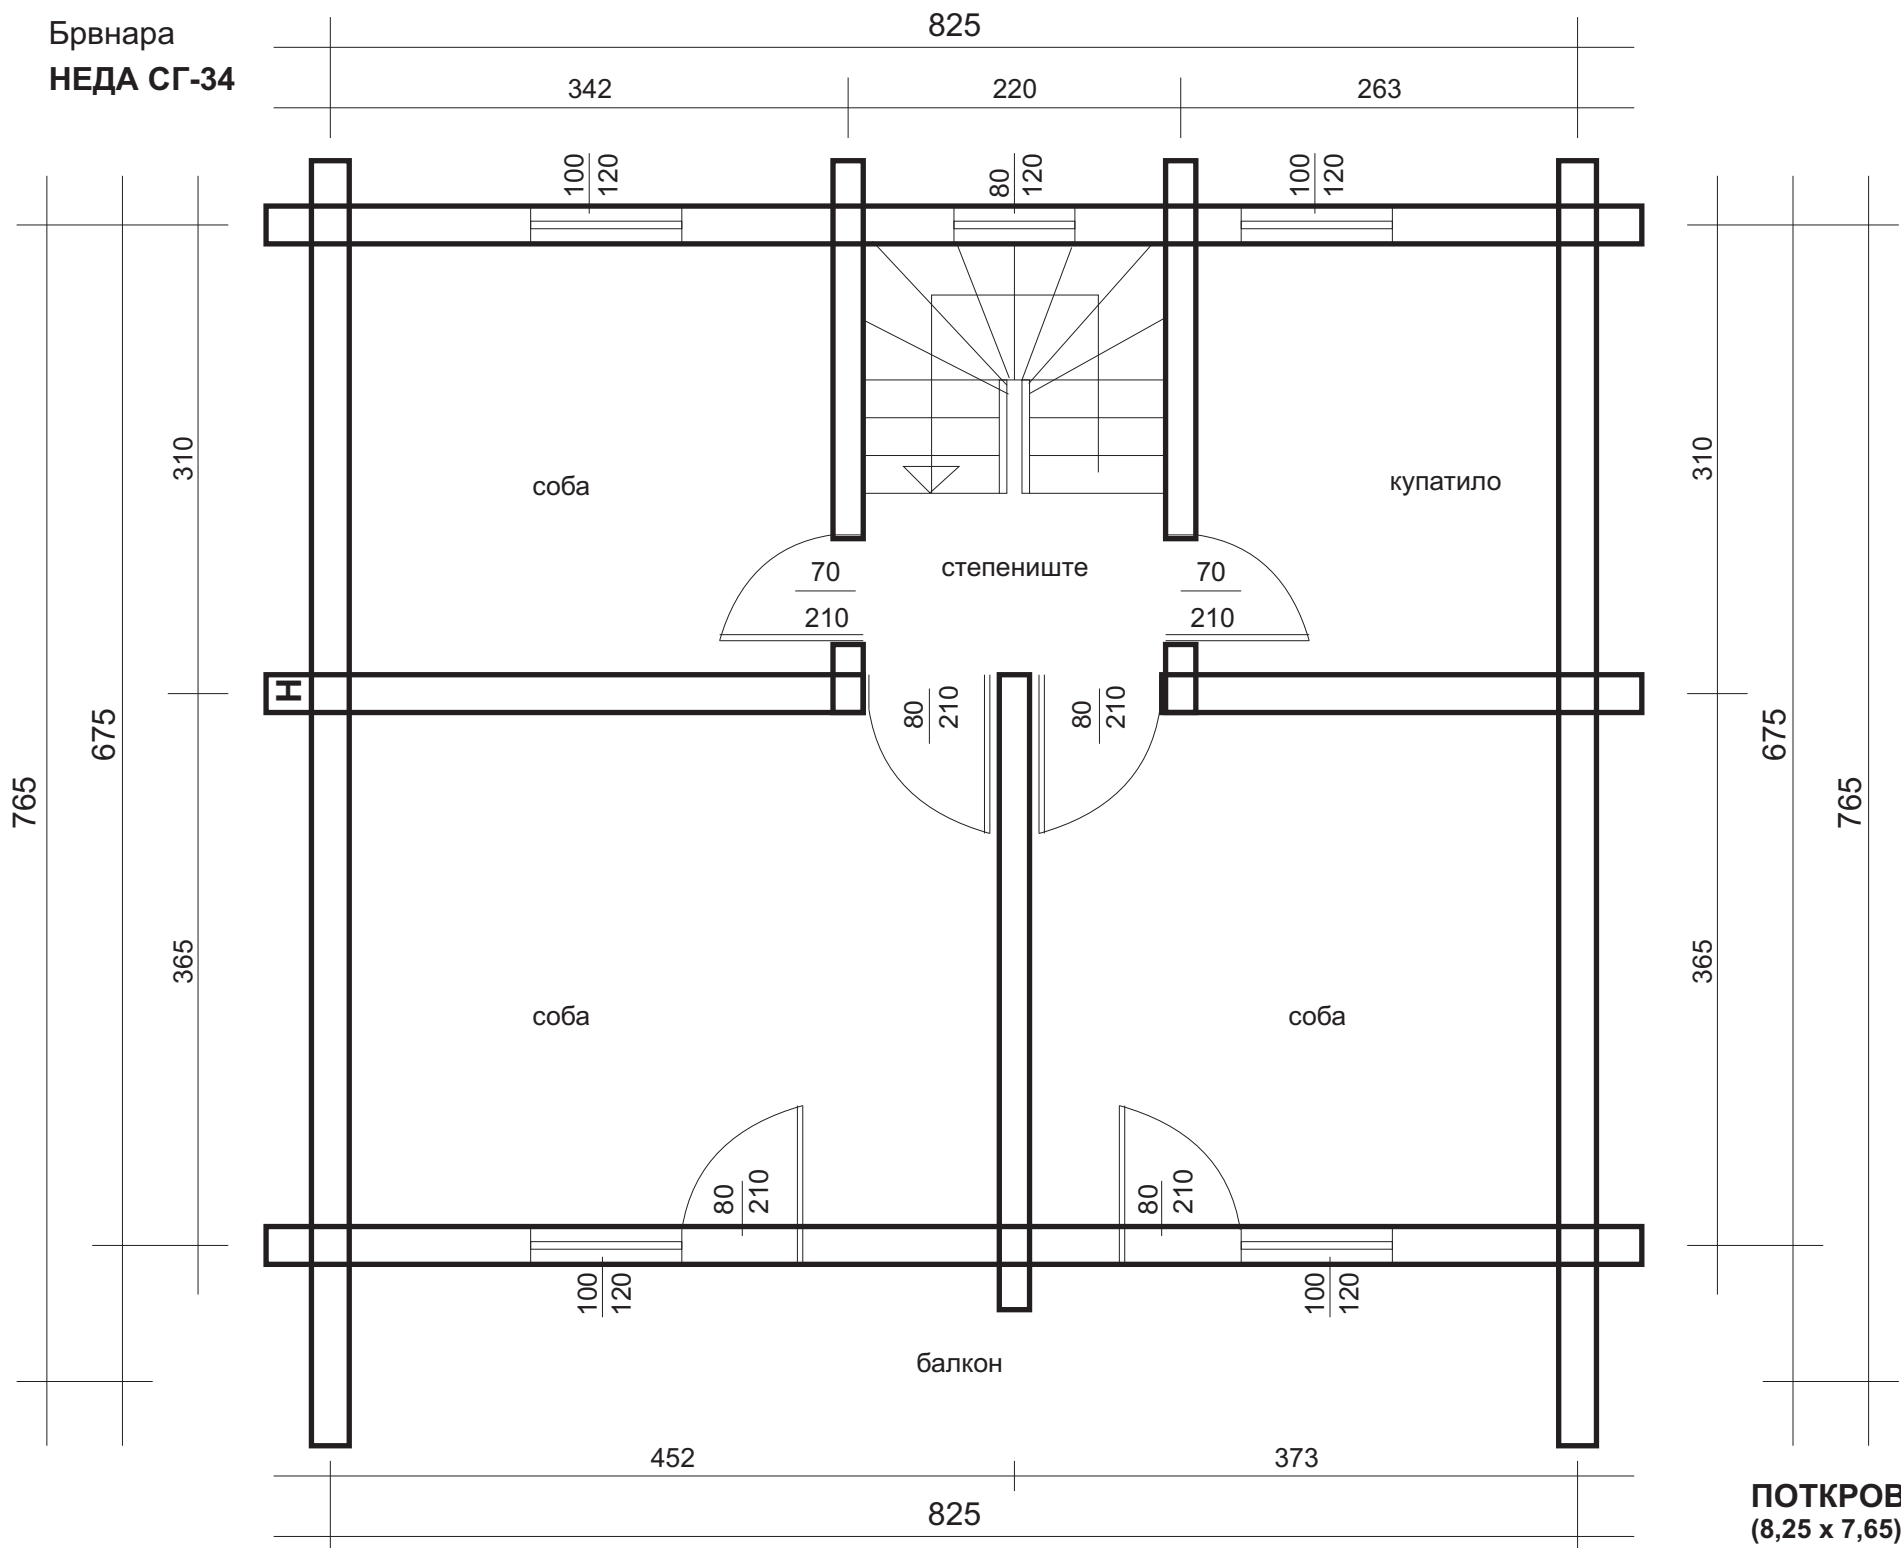

Брвнара
НЕДА СГ-34

ПРИЗЕМЉЕ
(8,25 x 7,65) = 63,11 м2

Брвнара
НЕДА СГ-34

ПОТКРОВЪЕ
(8,25 x 7,65) = 63,11 м2

Брвнара
НЕДА СГ-34

ФАСАДА - предња стр.

Брвнара
НЕДА СГ-34

215

120

150

270

ФАСАДА - десна стр.

Брвнара
НЕДА СГ-34

ФАСАДА - задња стр.

Брвнара
НЕДА СГ-34

ФАСАДА - лева стр.